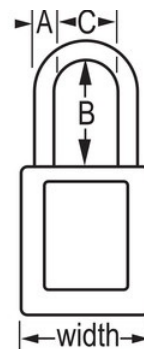

Modello N° 410KALTPRP

Purple Zenex™ Thermoplastic Safety Padlock, 1-1/2in (38mm) Wide with 3in (76mm) Shackle, Keyed Alike

Utilizzo consigliato:

Isolamento
Segnalazione

Isolamento/segnalazione
di protezione

Panoramica e caratteristiche

Caratteristiche prodotto

- Lucchetto di sicurezza in materiale termoplastico 410
- 1-1/2in (38mm) wide, 1-3/4in (44mm) tall Thermoplastic purple body, shackle with 3in (76mm) clearance
- Progettati esclusivamente per applicazioni di bloccaggio di protezione
- Corpo del lucchetto in materiale termoplastico resistente, leggero e non conduttivo
- Personalizzabile in loco con etichette permanenti
- Compliance with "One Employee, One Lock, One Key" directive
- Cilindro ad alta sicurezza per condizioni sensibili
- Blocco estrazione chiave - garantisce che il lucchetto non venga lasciato sbloccato
- Cilindro con meccanismo a pistoncini a chiavi uguali con 6 pistoncini
- Quantità pacco da scaffale 6, cartone master 36

Dettagli prodotto

The Master Lock No. 410KAPRP Zenex™ Thermoplastic Safety Padlock, Keyed Alike - multiple locks open with the same key - features a 1-1/2in (38mm) wide plastic purple body and a 3in (76mm) tall, 1/4in (6mm) diameter metal shackle. Realizzato esclusivamente per applicazioni di isolamento/segnalazione, il resistente, leggero e non conduttivo corpo del lucchetto è facile da trasportare e offre alta sicurezza, cilindro per condizioni sensibili e blocco estrazione chiave a garanzia che il lucchetto non venga lasciato sbloccato.

Numero prodotto	410KALTPRP
Larghezza corpo	38 mm
Dimensioni archetto	A: 6 mm B: 76 mm C: 20 mm
Colore	Viola
Descrizione	Chiavi uguali, Confezionamento in scatola commerciale
Q.tà pacco da scaffale	6
Q.tà cartone master	36