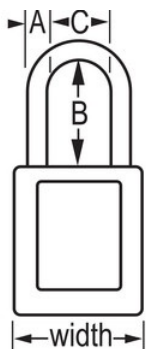

## Panoramica e caratteristiche

### Caratteristiche prodotto

- Lucchetto di sicurezza in materiale termoplastico 410
- 1-1/2in (38mm) wide, 1-3/4in (44mm) tall Thermoplastic yellow body, shackle with 3in (76mm) clearance
- Progettati esclusivamente per applicazioni di bloccaggio di protezione
- Corpo del lucchetto in materiale termoplastico resistente, leggero e non conduttivo
- Personalizzabile in loco con etichette permanenti
- Compliance with "One Employee, One Lock, One Key" directive
- Cilindro ad alta sicurezza per condizioni sensibili
- Blocco estrazione chiave - garantisce che il lucchetto non venga lasciato sbloccato
- Cilindro a 6 pistoncini a chiavi uguali e a chiave maestra, q.tà pacco da scaffale 6, q.tà cartone master 36

### Dettagli prodotto

The Master Lock No. 410KAMKW417YLW Zenex™ Thermoplastic Safety Padlock, Keyed Alike - multiple locks open with the same key - features a 1-1/2in (38mm) wide plastic yellow body and a 3in (76mm) tall, 1/4in (6mm) diameter metal shackle. Realizzato esclusivamente per applicazioni di isolamento/segnalazione, il resistente, leggero e non conduttivo corpo del lucchetto è facile da trasportare e offre alta sicurezza, cilindro per condizioni sensibili e blocco estrazione chiave a garanzia che il lucchetto non venga lasciato sbloccato. Chiave maestra - Benché ogni lucchetto abbia una sua chiave unica, una chiave maestra apre tutti i lucchetti nel sistema.

<b>Numero prodotto</b>	410KAMKLTW417YLW
<b>Larghezza corpo</b>	38 mm
<b>Dimensioni archetto</b>	A: 6 mm B: 76 mm C: 20 mm
<b>Colore</b>	Giallo
<b>Descrizione</b>	Chiavi uguali, A chiave maestra, Confezionamento in scatola commerciale
<b>Q.tà pacco da scaffale</b>	6
<b>Q.tà cartone master</b>	36