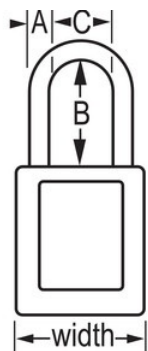

## Panoramica e caratteristiche

### Caratteristiche prodotto

- Lucchetto di sicurezza in materiale termoplastico 410
- 1-1/2in (38mm) wide, 1-3/4in (44mm) tall Thermoplastic black body, shackle with 1-1/2in (38mm) clearance
- Progettati esclusivamente per applicazioni di bloccaggio di protezione
- Corpo del lucchetto in materiale termoplastico resistente, leggero e non conduttivo
- Personalizzabile in loco con etichette compilabili permanenti
- Compliance with "One Employee, One Lock, One Key" directive
- Cilindro ad alta sicurezza per condizioni sensibili
- Blocco estrazione chiave - garantisce che il lucchetto non venga lasciato sbloccato
- Cilindro a 6 pistoncini a chiavi uguali e a chiave maestra, q.tà pacco da scaffale 6, q.tà cartone master 36

### Dettagli prodotto

The Master Lock No. 410KAMKW417BLK Zenex™ Thermoplastic Safety Padlock, Keyed Alike - multiple locks open with the same key - features a 1-1/2in (38mm) wide plastic black body and a 1-1/2in (38mm) tall, 1/4in (6mm) diameter metal shackle. Realizzato esclusivamente per applicazioni di isolamento/segnalazione, il resistente, leggero e non conduttivo corpo del lucchetto è facile da trasportare e offre alta sicurezza, cilindro per condizioni sensibili e blocco estrazione chiave a garanzia che il lucchetto non venga lasciato sbloccato. Chiave maestra - Benché ogni lucchetto abbia una sua chiave unica, una chiave maestra apre tutti i lucchetti nel sistema.

<b>Numero prodotto</b>	410KAMKW417BLK
<b>Larghezza corpo</b>	38 mm
<b>Dimensioni archetto</b>	A: 6 mm B: 38 mm C: 20 mm
<b>Colore</b>	Nero
<b>Descrizione</b>	Chiavi uguali, A chiave maestra, Confezionamento in scatola commerciale
<b>Q.tà pacco da scaffale</b>	6
<b>Q.tà cartone master</b>	36