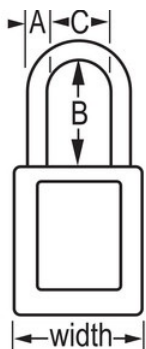

Modello N° 410KAMKW417GRN

Green Zenex™ Thermoplastic Safety Padlock, 1-1/2in (38mm) Wide with 1-1/2in (38mm) Tall Shackle, Keyed Alike Master Keyed W417 Cylinder

Utilizzo consigliato:

Ambienti estremi

Isolamento/segnalazione di protezione

Panoramica e caratteristiche

Caratteristiche prodotto

- Lucchetto di sicurezza in materiale termoplastico 410
- 1-1/2in (38mm) wide, 1-3/4in (44mm) tall Thermoplastic green body, shackle with 1-1/2in (38mm) clearance
- Progettati esclusivamente per applicazioni di bloccaggio di protezione
- Corpo del lucchetto in materiale termoplastico resistente, leggero e non conduttivo
- Personalizzabile in loco con etichette compilabili permanenti
- Compliance with "One Employee, One Lock, One Key" directive
- Cilindro ad alta sicurezza per condizioni sensibili
- Blocco estrazione chiave - garantisce che il lucchetto non venga lasciato sbloccato
- Cilindro a 6 pistoncini a chiavi uguali e a chiave maestra, q.tà pacco da scaffale 6, q.tà cartone master 36

Dettagli prodotto

The Master Lock No. 410KAMKW417GRN Zenex™ Thermoplastic Safety Padlock, Keyed Alike - multiple locks open with the same key - features a 1-1/2in (38mm) wide plastic green body and a 1-1/2in (38mm) tall, 1/4in (6mm) diameter metal shackle. Realizzato esclusivamente per applicazioni di isolamento/segnalazione, il resistente, leggero e non conduttivo corpo del lucchetto è facile da trasportare e offre alta sicurezza, cilindro per condizioni sensibili e blocco estrazione chiave a garanzia che il lucchetto non venga lasciato sbloccato. Chiave maestra - Benché ogni lucchetto abbia una sua chiave unica, una chiave maestra apre tutti i lucchetti nel sistema.

Numero prodotto	410KAMKW417GRN
Larghezza corpo	38 mm
Dimensioni archetto	A: 6 mm B: 38 mm C: 20 mm
Colore	Verde
Descrizione	Chiavi uguali, A chiave maestra, Confezionamento in scatola commerciale
Q.tà pacco da scaffale	6
Q.tà cartone master	36