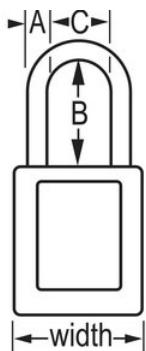

Modello N° 410KAMKW417PRP

Purple Zenex™ Thermoplastic Safety Padlock, 1-1/2in (38mm) Wide with 1-1/2in (38mm) Tall Shackle, Keyed Alike Master Keyed W417 Cylinder

Utilizzo consigliato:

Ambienti estremi

Isolamento/segnalazione di protezione

Panoramica e caratteristiche

Caratteristiche prodotto

- Lucchetto di sicurezza in materiale termoplastico 410
- 1-1/2in (38mm) wide, 1-3/4in (44mm) tall Thermoplastic purple body, shackle with 1-1/2in (38mm) clearance
- Progettati esclusivamente per applicazioni di bloccaggio di protezione
- Corpo del lucchetto in materiale termoplastico resistente, leggero e non conduttivo
- Personalizzabile in loco con etichette compilabili permanenti
- Compliance with "One Employee, One Lock, One Key" directive
- Cilindro ad alta sicurezza per condizioni sensibili
- Blocco estrazione chiave - garantisce che il lucchetto non venga lasciato sbloccato
- Cilindro a 6 pistoncini a chiavi uguali e a chiave maestra, q.tà pacco da scaffale 6, q.tà cartone master 36

Dettagli prodotto

The Master Lock No. 410KAMKW417PRP Zenex™ Thermoplastic Safety Padlock, Keyed Alike - multiple locks open with the same key - features a 1-1/2in (38mm) wide plastic purple body and a 1-1/2in (38mm) tall, 1/4in (6mm) diameter metal shackle. Realizzato esclusivamente per applicazioni di isolamento/segnalazione, il resistente, leggero e non conduttivo corpo del lucchetto è facile da trasportare e offre alta sicurezza, cilindro per condizioni sensibili e blocco estrazione chiave a garanzia che il lucchetto non venga lasciato sbloccato. Chiave maestra - Benché ogni lucchetto abbia una sua chiave unica, una chiave maestra apre tutti i lucchetti nel sistema.

Numero prodotto	410KAMKW417PRP
Larghezza corpo	38 mm
Dimensioni archetto	A: 6 mm B: 38 mm C: 20 mm
Colore	Viola
Descrizione	Chiavi uguali, A chiave maestra, Confezionamento in scatola commerciale
Q.tà pacco da scaffale	6
Q.tà cartone master	36