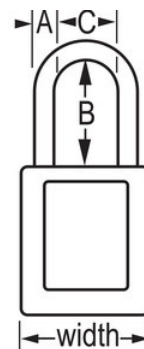

## Modello N° 410KARED

Red Zenex™ Thermoplastic Safety Padlock,  
1-1/2in (38mm) Wide with 1-1/2in (38mm)  
Tall Shackle, Keyed Alike

### Caratteristiche prodotto

- Lucchetto di sicurezza in materiale termoplastico 410
- 1-1/2in (38mm) wide, 1-3/4in (44mm) tall Thermoplastic red body, shackle with 1-1/2in (38mm) clearance
- Progettati esclusivamente per applicazioni di bloccaggio di protezione
- Corpo del lucchetto in materiale termoplastico resistente, leggero e non conduttivo
- Personalizzabile in loco con etichette permanenti
- Compliance with "One Employee, One Lock, One Key" directive
- Cilindro ad alta sicurezza per condizioni sensibili
- Blocco estrazione chiave - garantisce che il lucchetto non venga lasciato sbloccato
- Cilindro con meccanismo a pistoncini a chiavi uguali con 6 pistoncini
- Quantità pacco da scaffale 6, cartone master 36

### Dettagli prodotto

The Master Lock No. 410KARED Zenex™ Thermoplastic Safety Padlock, Keyed Alike - multiple locks open with the same key - features a 1-1/2in (38mm) wide plastic red body and a 1-1/2in (38mm) tall, 1/4in (6mm) diameter metal shackle. Realizzato esclusivamente per applicazioni di isolamento/segnalazione, il resistente, leggero e non conduttivo corpo del lucchetto è facile da trasportare e offre alta sicurezza, cilindro per condizioni sensibili e blocco estrazione chiave a garanzia che il lucchetto non venga lasciato sbloccato.

<b>Numero prodotto</b>	410KARED
<b>Larghezza corpo</b>	38 mm
<b>Dimensioni archetto</b>	A: 6 mm B: 38 mm C: 20 mm
<b>Colore</b>	Rosso
<b>Descrizione</b>	Chiavi uguali, Confezionamento in scatola commerciale
<b>Q.tà pacco da scaffale</b>	6
<b>Q.tà cartone master</b>	36