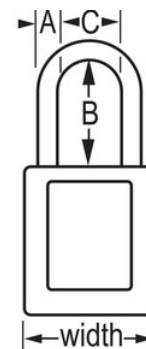

## Panoramica e caratteristiche

### Caratteristiche prodotto

- Lucchetto di sicurezza in materiale termoplastico 410
- 1-1/2in (38mm) wide, 1-3/4in (44mm) tall Thermoplastic orange body, shackle with 3in (76mm) clearance
- Progettati esclusivamente per applicazioni di bloccaggio di protezione
- Corpo del lucchetto in materiale termoplastico resistente, leggero e non conduttivo
- Personalizzabile in loco con etichette permanenti
- Compliance with "One Employee, One Lock, One Key" directive
- Cilindro ad alta sicurezza per condizioni sensibili
- Blocco estrazione chiave - garantisce che il lucchetto non venga lasciato sbloccato
- A chiavi differenziate, cilindro a 6 perni con oltre 40.000 varianti di chiavi disponibili, q.tà pacco da scaffale 6, q.tà cartone master 36

### Dettagli prodotto

The Master Lock No. 410ORJ Zenex™ Thermoplastic Safety Padlock features a 1-1/2in (38mm) wide plastic orange body and a 3in (76mm) tall, 1/4in (6mm) diameter metal shackle. Realizzato esclusivamente per applicazioni di isolamento/segnalazione, il resistente, leggero e non conduttivo corpo del lucchetto è facile da trasportare e offre alta sicurezza, cilindro per condizioni sensibili e blocco estrazione chiave a garanzia che il lucchetto non venga lasciato sbloccato.

<b>Numero prodotto</b>	410LTORJ
<b>Larghezza corpo</b>	38 mm
<b>Dimensioni archetto</b>	A: 6 mm B: 76 mm C: 20 mm
<b>Colore</b>	Arancione
<b>Descrizione</b>	Chiavi differenziate, Confezionamento in scatola commerciale
<b>Q.tà pacco da scaffale</b>	6
<b>Q.tà cartone master</b>	36