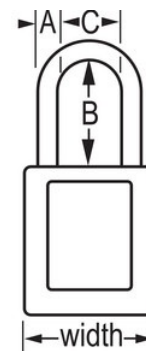

### Caratteristiche prodotto

- Lucchetto di sicurezza in materiale termoplastico 410
- 1-1/2in (38mm) wide, 1-3/4in (44mm) tall Thermoplastic purple body, shackle with 3in (76mm) clearance
- Progettati esclusivamente per applicazioni di bloccaggio di protezione
- Corpo del lucchetto in materiale termoplastico resistente, leggero e non conduttivo
- Personalizzabile in loco con etichette permanenti
- Compliance with "One Employee, One Lock, One Key" directive
- Cilindro ad alta sicurezza per condizioni sensibili
- Blocco estrazione chiave - garantisce che il lucchetto non venga lasciato sbloccato
- A chiavi differenziate, cilindro a 6 perni con oltre 40.000 varianti di chiavi disponibili, q.tà pacco da scaffale 6, q.tà cartone master 36

### Dettagli prodotto

The Master Lock No. 410PRP Zenex™ Thermoplastic Safety Padlock features a 1-1/2in (38mm) wide plastic purple body and a 3in (76mm) tall, 1/4in (6mm) diameter metal shackle. Realizzato esclusivamente per applicazioni di isolamento/segnalazione, il resistente, leggero e non conduttivo corpo del lucchetto è facile da trasportare e offre alta sicurezza, cilindro per condizioni sensibili e blocco estrazione chiave a garanzia che il lucchetto non venga lasciato sbloccato.

## Specifiche del prodotto

<b>Numero prodotto</b>	410LTPRP
<b>Larghezza corpo</b>	38 mm
<b>Dimensioni archetto</b>	A: 6 mm B: 76 mm C: 20 mm
<b>Colore</b>	Viola
<b>Descrizione</b>	Chiavi differenziate, Confezionamento in scatola commerciale
<b>Q.tà pacco da scaffale</b>	6
<b>Q.tà cartone master</b>	36