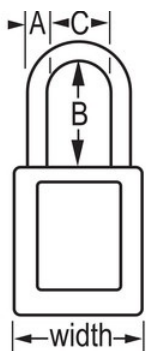

## Panoramica e caratteristiche

### Caratteristiche prodotto

- Lucchetto di sicurezza in materiale termoplastico 410
- 1-1/2in (38mm) wide, 1-3/4in (44mm) tall Thermoplastic green body, shackle with 1-1/2in (38mm) clearance
- Progettati esclusivamente per applicazioni di bloccaggio di protezione
- Corpo del lucchetto in materiale termoplastico resistente, leggero e non conduttivo
- Personalizzabile in loco con etichette permanenti
- Compliance with "One Employee, One Lock, One Key" directive
- Cilindro ad alta sicurezza per condizioni sensibili
- Blocco estrazione chiave - garantisce che il lucchetto non venga lasciato sbloccato
- Cilindro a 6 pistoncini a chiave maestra, q.tà pacco da scaffale 6, q.tà cartone master36

### Dettagli prodotto

The Master Lock No. 410MKW417GRN Zenex™ Thermoplastic Safety Padlock, Master keyed - a master key opens all the locks in the system although each lock has its own unique key - features a 1-1/2in (38mm) wide plastic green body and a 1-1/2in (38mm) tall, 1/4in (6mm) diameter metal shackle. Realizzato esclusivamente per applicazioni di isolamento/segnalazione, il resistente, leggero e non conduttivo corpo del lucchetto è facile da trasportare e offre alta sicurezza, cilindro per condizioni sensibili e blocco estrazione chiave a garanzia che il lucchetto non venga lasciato sbloccato.

Numero prodotto	410MKW417GRN
Larghezza corpo	38 mm
Dimensioni archetto	A: 6 mm B: 38 mm C: 20 mm
Colore	Verde
Descrizione	A chiave maestra, Chiavi differenziate, Confezionamento in scatola commerciale
Q.tà pacco da scaffale	6
Q.tà cartone master	36