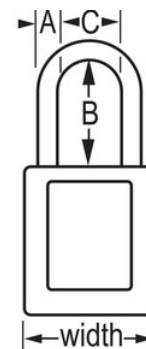

Modello N° 410PRP

Purple Zenex™ Thermoplastic Safety Padlock, 1-1/2in (38mm) Wide with 1-1/2in (38mm) Tall Shackle

Utilizzo consigliato:

Isolamento
Segnalazione

Isolamento/segnalazione
di protezione

Panoramica e caratteristiche

Caratteristiche prodotto

- Lucchetto di sicurezza in materiale termoplastico 410
- 1-1/2in (38mm) wide, 1-3/4in (44mm) tall Thermoplastic purple body, shackle with 1-1/2in (38mm) clearance
- Progettati esclusivamente per applicazioni di bloccaggio di protezione
- Corpo del lucchetto in materiale termoplastico resistente, leggero e non conduttivo
- Personalizzabile in loco con etichette permanenti
- Compliance with "One Employee, One Lock, One Key" directive
- Cilindro ad alta sicurezza per condizioni sensibili
- Blocco estrazione chiave - garantisce che il lucchetto non venga lasciato sbloccato
- A chiavi differenziate, cilindro a 6 perni con oltre 40.000 varianti di chiavi disponibili, q.tà pacco da scaffale 6, q.tà cartone master 36

Dettagli prodotto

The Master Lock No. 410PRP Zenex™ Thermoplastic Safety Padlock features a 1-1/2in (38mm) wide plastic purple body and a 1-1/2in (38mm) tall, 1/4in (6mm) diameter metal shackle. Realizzato esclusivamente per applicazioni di isolamento/segnalazione, il resistente, leggero e non conduttivo corpo del lucchetto è facile da trasportare e offre alta sicurezza, cilindro per condizioni sensibili e blocco estrazione chiave a garanzia che il lucchetto non venga lasciato sbloccato.

Specifiche del prodotto

Numero prodotto	410PRP
Larghezza corpo	38 mm
Dimensioni archetto	A: 6 mm B: 38 mm C: 20 mm
Colore	Viola
Descrizione	Chiavi differenziate, Confezionamento in scatola commerciale
Q.tà pacco da scaffale	6
Q.tà cartone master	36