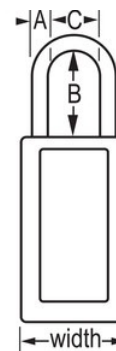

### Caratteristiche prodotto

- Lucchetto di sicurezza in materiale termoplastico
- 1-1/2in (38mm) wide 3in (76mm) tall Thermoplastic blue body, shackle with 1-1/2in (38mm) clearance
- Progettati esclusivamente per applicazioni di bloccaggio di protezione
- Corpo del lucchetto in materiale termoplastico resistente, leggero e non conduttivo
- Personalizzabile in loco con etichette permanenti
- Compliance with "One Employee, One Lock, One Key" directive
- Cilindro ad alta sicurezza per condizioni sensibili
- Blocco estrazione chiave - garantisce che il lucchetto non venga lasciato sbloccato
- A chiavi differenziate, cilindro a 6 perni con oltre 40.000 varianti di chiavi disponibili, q.tà pacco da scaffale 6, q.tà cartone master 36

### Dettagli prodotto

The Master Lock No. 411BLU Zenex™ Thermoplastic Safety padlock features a 1-1/2in (38mm) wide, 3in (75mm) tall thermoplastic blue body and a 1-1/2in (38mm) tall metal shackle. Progettato specificamente per applicazioni di isolamento di protezione/segnalazione, il lucchetto è dotato di un blocco estrazione chiave per garantire che non venga lasciato sbloccato con cilindro a 6 coppie ad alta sicurezza conforme alla direttiva "un dipendente, un lucchetto, una chiave". Etichette multilingua scrivibili per lucchetti sono incluse per permettere la personalizzazione in loco.

## Specifiche del prodotto

<b>Numero prodotto</b>	411BLU
<b>Larghezza corpo</b>	38 mm
<b>Dimensioni archetto</b>	A: 6 mm B: 38 mm C: 20 mm
<b>Colore</b>	Blu
<b>Descrizione</b>	Chiavi differenziate, Confezionamento in scatola commerciale
<b>Q.tà pacco da scaffale</b>	6
<b>Q.tà cartone master</b>	36