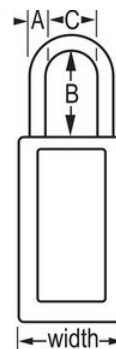

### Caratteristiche prodotto

- Lucchetto di sicurezza in materiale termoplastico
- 1-1/2in (38mm) wide 3in (76mm) tall Thermoplastic blue body, shackle with 3in (76mm) clearance
- Progettati esclusivamente per applicazioni di bloccaggio di protezione
- Corpo del lucchetto in materiale termoplastico resistente, leggero e non conduttivo
- Personalizzabile in loco con etichette permanenti
- Compliance with "One Employee, One Lock, One Key" directive
- Cilindro ad alta sicurezza per condizioni sensibili
- Blocco estrazione chiave - garantisce che il lucchetto non venga lasciato sbloccato
- Cilindro con meccanismo a pistoncini a chiavi uguali con 6 pistoncini
- Quantità pacco da scaffale 6, cartone master 36

### Dettagli prodotto

The Master Lock No. 411KABLU Zenex™ Thermoplastic Safety padlock, Keyed Alike - multiple locks open with the same key - features a 1-1/2in (38mm) wide, 3in (75mm) tall thermoplastic blue body and a 3in (76mm) tall metal shackle. Progettato specificamente per applicazioni di isolamento di protezione/segnalazione, il lucchetto è dotato di un blocco estrazione chiave per garantire che non venga lasciato sbloccato con cilindro a 6 coppie ad alta sicurezza conforme alla direttiva "un dipendente, un lucchetto, una chiave".

Etichette multilingua scrivibili per lucchetti sono incluse per permettere la personalizzazione in loco.

<b>Numero prodotto</b>	411KALTBLU
<b>Larghezza corpo</b>	38 mm
<b>Dimensioni archetto</b>	A: 6 mm B: 76 mm C: 20 mm
<b>Colore</b>	Blu
<b>Descrizione</b>	Chiavi uguali, Confezionamento in scatola commerciale
<b>Q.tà pacco da scaffale</b>	6
<b>Q.tà cartone master</b>	36