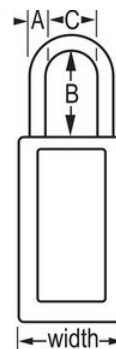

## Caratteristiche prodotto

- Lucchetto di sicurezza in materiale termoplastico
- 1-1/2in (38mm) wide 3in (76mm) tall Thermoplastic purple body, shackle with 3in (76mm) clearance
- Progettati esclusivamente per applicazioni di bloccaggio di protezione
- Corpo del lucchetto in materiale termoplastico resistente, leggero e non conduttivo
- Personalizzabile in loco con etichette permanenti
- Compliance with "One Employee, One Lock, One Key" directive
- Cilindro ad alta sicurezza per condizioni sensibili
- Blocco estrazione chiave - garantisce che il lucchetto non venga lasciato sbloccato
- Cilindro con meccanismo a pistoncini a chiavi uguali con 6 pistoncini
- Quantità pacco da scaffale 6, cartone master 36

## Dettagli prodotto

The Master Lock No. 411KAPRP Zenex™ Thermoplastic Safety padlock, Keyed Alike - multiple locks open with the same key - features a 1-1/2in (38mm) wide, 3in (75mm) tall thermoplastic purple body and a 3in (76mm) tall metal shackle. Progettato specificamente per applicazioni di isolamento di protezione/segnalazione, il lucchetto è dotato di un blocco estrazione chiave per garantire che non venga lasciato sbloccato con cilindro a 6 coppie ad alta sicurezza conforme alla direttiva "un dipendente, un lucchetto, una chiave".

Etichette multilingua scrivibili per lucchetti sono incluse per permettere la personalizzazione in loco.

<b>Numero prodotto</b>	411KALTPRP
<b>Larghezza corpo</b>	38 mm
<b>Dimensioni archetto</b>	A: 6 mm B: 76 mm C: 20 mm
<b>Colore</b>	Viola
<b>Descrizione</b>	Chiavi uguali, Confezionamento in scatola commerciale
<b>Q.tà pacco da scaffale</b>	6
<b>Q.tà cartone master</b>	36