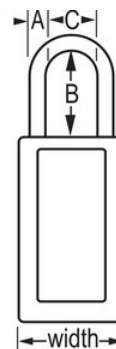

## Caratteristiche prodotto

- Lucchetto di sicurezza in materiale termoplastico
- 1-1/2in (38mm) wide 3in (76mm) tall Thermoplastic teal body, shackle with 3in (76mm) clearance
- Progettati esclusivamente per applicazioni di bloccaggio di protezione
- Corpo del lucchetto in materiale termoplastico resistente, leggero e non conduttivo
- Personalizzabile in loco con etichette permanenti
- Compliance with "One Employee, One Lock, One Key" directive
- Cilindro ad alta sicurezza per condizioni sensibili
- Blocco estrazione chiave - garantisce che il lucchetto non venga lasciato sbloccato
- Cilindro con meccanismo a pistoncini a chiavi uguali con 6 pistoncini
- Quantità pacco da scaffale 6, cartone master 36

## Dettagli prodotto

The Master Lock No. 411KATEAL Zenex™ Thermoplastic Safety padlock, Keyed Alike - multiple locks open with the same key - features a 1-1/2in (38mm) wide, 3in (75mm) tall thermoplastic teal body and a 3in (76mm) tall metal shackle. Progettato specificamente per applicazioni di isolamento di protezione/segnalazione, il lucchetto è dotato di un blocco estrazione chiave per garantire che non venga lasciato sbloccato con cilindro a 6 coppie ad alta sicurezza conforme alla direttiva "un dipendente, un lucchetto, una chiave".

Etichette multilingua scrivibili per lucchetti sono incluse per permettere la personalizzazione in loco.

<b>Numero prodotto</b>	411KALTTEAL
<b>Larghezza corpo</b>	38 mm
<b>Dimensioni archetto</b>	A: 6 mm B: 76 mm C: 20 mm
<b>Colore</b>	Ottanio
<b>Descrizione</b>	Chiavi uguali, Confezionamento in scatola commerciale
<b>Q.tà pacco da scaffale</b>	6
<b>Q.tà cartone master</b>	36