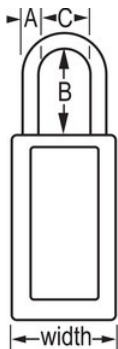

## Panoramica e caratteristiche

## Caratteristiche prodotto

- Lucchetto di sicurezza in materiale termoplastico
- 1-1/2in (38mm) wide 3in (76mm) tall Thermoplastic blue body, shackle with 3in (76mm) clearance
- Progettati esclusivamente per applicazioni di bloccaggio di protezione
- Corpo del lucchetto in materiale termoplastico resistente, leggero e non conduttivo
- Personalizzabile in loco con etichette permanenti
- Compliance with "One Employee, One Lock, One Key" directive
- Cilindro ad alta sicurezza per condizioni sensibili
- Blocco estrazione chiave - garantisce che il lucchetto non venga lasciato sbloccato
- Cilindro a 6 pistoncini a chiavi uguali con chiave maestra
- Quantità pacco da scaffale 6, cartone master 36

## Dettagli prodotto

The Master Lock No. 411KAMKW417BLU Zenex™ Thermoplastic Safety padlock, Keyed Alike - multiple locks open with the same key - features a 1-1/2in (38mm) wide, 3in (75mm) tall thermoplastic blue body and a 3in (76mm) tall metal shackle. Progettato specificamente per applicazioni di isolamento di protezione/segnalazione, il lucchetto è dotato di un blocco estrazione chiave per garantire che non venga lasciato sbloccato con cilindro a 6 coppie ad alta sicurezza conforme alla direttiva "un dipendente, un lucchetto, una chiave". Etichette multilingua scrivibili per lucchetti sono incluse per permettere la personalizzazione in loco. Chiave maestra - Benché ogni lucchetto abbia una sua chiave unica, una chiave maestra apre tutti i lucchetti nel sistema.

<b>Numero prodotto</b>	411KAMKLTW417BLU
<b>Larghezza corpo</b>	38 mm
<b>Dimensioni archetto</b>	A: 6 mm B: 76 mm C: 20 mm
<b>Colore</b>	Blu
<b>Descrizione</b>	Chiavi uguali, A chiave maestra, Confezionamento in scatola commerciale
<b>Q.tà pacco da scaffale</b>	6
<b>Q.tà cartone master</b>	36