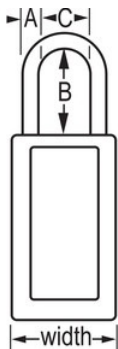

## Panoramica e caratteristiche

## Caratteristiche prodotto

- Lucchetto di sicurezza in materiale termoplastico
- 1-1/2in (38mm) wide 3in (76mm) tall Thermoplastic red body, shackle with 3in (76mm) clearance
- Progettati esclusivamente per applicazioni di bloccaggio di protezione
- Corpo del lucchetto in materiale termoplastico resistente, leggero e non conduttivo
- Personalizzabile in loco con etichette permanenti
- Compliance with "One Employee, One Lock, One Key" directive
- Cilindro ad alta sicurezza per condizioni sensibili
- Blocco estrazione chiave - garantisce che il lucchetto non venga lasciato sbloccato
- Cilindro a 6 pistoncini a chiavi uguali con chiave maestra
- Quantità pacco da scaffale 6, cartone master 36

## Dettagli prodotto

The Master Lock No. 411KAMKW417RED Zenex™ Thermoplastic Safety padlock, Keyed Alike - multiple locks open with the same key - features a 1-1/2in (38mm) wide, 3in (75mm) tall thermoplastic red body and a 3in (76mm) tall metal shackle. Progettato specificamente per applicazioni di isolamento di protezione/segnalazione, il lucchetto è dotato di un blocco estrazione chiave per garantire che non venga lasciato sbloccato con cilindro a 6 coppie ad alta sicurezza conforme alla direttiva "un dipendente, un lucchetto, una chiave". Etichette multilingua scrivibili per lucchetti sono incluse per permettere la personalizzazione in loco. Chiave maestra - Benché ogni lucchetto abbia una sua chiave unica, una chiave maestra apre tutti i lucchetti nel sistema.

<b>Numero prodotto</b>	411KAMKLTW417RED
<b>Larghezza corpo</b>	38 mm
<b>Dimensioni archetto</b>	A: 6 mm B: 76 mm C: 20 mm
<b>Colore</b>	Rosso
<b>Descrizione</b>	Chiavi uguali, A chiave maestra, Confezionamento in scatola commerciale
<b>Q.tà pacco da scaffale</b>	6
<b>Q.tà cartone master</b>	36