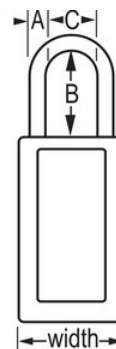

Isolamento/segnalazione di protezione

Panoramica e caratteristiche

Caratteristiche prodotto

- Lucchetto di sicurezza in materiale termoplastico
- 1-1/2in (38mm) wide 3in (76mm) tall Thermoplastic yellow body, shackle with 3in (76mm) clearance
- Progettati esclusivamente per applicazioni di bloccaggio di protezione
- Corpo del lucchetto in materiale termoplastico resistente, leggero e non conduttivo
- Personalizzabile in loco con etichette permanenti
- Compliance with "One Employee, One Lock, One Key" directive
- Cilindro ad alta sicurezza per condizioni sensibili
- Blocco estrazione chiave - garantisce che il lucchetto non venga lasciato sbloccato
- Cilindro a 6 pistoncini a chiavi uguali con chiave maestra
- Quantità pacco da scaffale 6, cartone master 36

Dettagli prodotto

The Master Lock No. 411KAMKW417YLW Zenex™ Thermoplastic Safety padlock, Keyed Alike - multiple locks open with the same key - features a 1-1/2in (38mm) wide, 3in (75mm) tall thermoplastic yellow body and a 3in (76mm) tall metal shackle. Progettato specificamente per applicazioni di isolamento di protezione/segnalazione, il lucchetto è dotato di un blocco estrazione chiave per garantire che non venga lasciato sbloccato con cilindro a 6 coppie ad alta sicurezza conforme alla direttiva "un dipendente, un lucchetto, una chiave". Etichette multilingua scrivibili per lucchetti sono incluse per permettere la personalizzazione in loco. Chiave maestra - Benché ogni lucchetto abbia una sua chiave unica, una chiave maestra apre tutti i lucchetti nel sistema.

Specifiche del prodotto

Numero prodotto	411KAMKLTW417YLW
Larghezza corpo	38 mm
Dimensioni archetto	A: 6 mm B: 76 mm C: 20 mm
Colore	Giallo
Descrizione	Chiavi uguali, Confezionamento in scatola commerciale
Q.tà pacco da scaffale	6
Q.tà cartone master	36