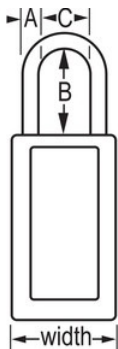

Isolamento/segnalazione
di protezione

Panoramica e caratteristiche

Caratteristiche prodotto

- Lucchetto di sicurezza in materiale termoplastico
- 1-1/2in (38mm) wide 3in (76mm) tall Thermoplastic blue body, shackle with 1-1/2in (38mm) clearance
- Progettati esclusivamente per applicazioni di bloccaggio di protezione
- Corpo del lucchetto in materiale termoplastico resistente, leggero e non conduttivo
- Personalizzabile in loco con etichette permanenti
- Compliance with "One Employee, One Lock, One Key" directive
- Cilindro ad alta sicurezza per condizioni sensibili
- Blocco estrazione chiave - garantisce che il lucchetto non venga lasciato sbloccato
- Cilindro a 6 pistoncini a chiavi uguali con chiave maestra
- Quantità pacco da scaffale 6, cartone master 36

Dettagli prodotto

The Master Lock No. 411KAMKW417BLU Zenex™ Thermoplastic Safety padlock, Keyed Alike - multiple locks open with the same key - features a 1-1/2in (38mm) wide, 3in (75mm) tall thermoplastic blue body and a 1-1/2in (38mm) tall metal shackle. Progettato specificamente per applicazioni di isolamento di protezione/segnalazione, il lucchetto è dotato di un blocco estrazione chiave per garantire che non venga lasciato sbloccato con cilindro a 6 coppie ad alta sicurezza conforme alla direttiva "un dipendente, un lucchetto, una chiave". Etichette multilingua scrivibili per lucchetti sono incluse per permettere la personalizzazione in loco. Chiave maestra - Benché ogni lucchetto abbia una sua chiave unica, una chiave maestra apre tutti i lucchetti nel sistema.

| | |
|-------------------------------|---|
| Numero prodotto | 411KAMKW417BLU |
| Larghezza corpo | 38 mm |
| Dimensioni archetto | A: 6 mm B: 38 mm C: 20 mm |
| Colore | Blu |
| Descrizione | Chiavi uguali, A chiave maestra, Confezionamento in scatola commerciale |
| Q.tà pacco da scaffale | 6 |
| Q.tà cartone master | 36 |