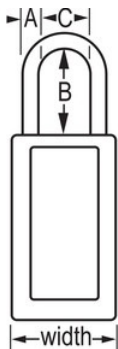

Isolamento/segnalazione di protezione

Panoramica e caratteristiche

Caratteristiche prodotto

- Lucchetto di sicurezza in materiale termoplastico
- 1-1/2in (38mm) wide 3in (76mm) tall Thermoplastic purple body, shackle with 1-1/2in (38mm) clearance
- Progettati esclusivamente per applicazioni di bloccaggio di protezione
- Corpo del lucchetto in materiale termoplastico resistente, leggero e non conduttivo
- Personalizzabile in loco con etichette permanenti
- Compliance with "One Employee, One Lock, One Key" directive
- Cilindro ad alta sicurezza per condizioni sensibili
- Blocco estrazione chiave - garantisce che il lucchetto non venga lasciato sbloccato
- Cilindro a 6 pistoncini a chiavi uguali con chiave maestra
- Quantità pacco da scaffale 6, cartone master 36

Dettagli prodotto

The Master Lock No. 411KAMKW417PRP Zenex™ Thermoplastic Safety padlock, Keyed Alike - multiple locks open with the same key - features a 1-1/2in (38mm) wide, 3in (75mm) tall thermoplastic purple body and a 1-1/2in (38mm) tall metal shackle. Progettato specificamente per applicazioni di isolamento di protezione/segnalazione, il lucchetto è dotato di un blocco estrazione chiave per garantire che non venga lasciato sbloccato con cilindro a 6 coppie ad alta sicurezza conforme alla direttiva "un dipendente, un lucchetto, una chiave". Etichette multilingua scrivibili per lucchetti sono incluse per permettere la personalizzazione in loco. Chiave maestra - Benché ogni lucchetto abbia una sua chiave unica, una chiave maestra apre tutti i lucchetti nel sistema.

Numero prodotto	411KAMKW417PRP
Larghezza corpo	38 mm
Dimensioni archetto	A: 6 mm B: 38 mm C: 20 mm
Colore	Viola
Descrizione	Chiavi uguali, A chiave maestra, Confezionamento in scatola commerciale
Q.tà pacco da scaffale	6
Q.tà cartone master	36