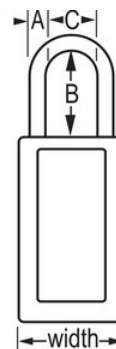

## Panoramica e caratteristiche

### Caratteristiche prodotto

- Lucchetto di sicurezza in materiale termoplastico
- 1-1/2in (38mm) wide 3in (76mm) tall Thermoplastic purple body, shackle with 1-1/2in (38mm) clearance
- Progettati esclusivamente per applicazioni di bloccaggio di protezione
- Corpo del lucchetto in materiale termoplastico resistente, leggero e non conduttivo
- Personalizzabile in loco con etichette permanenti
- Compliance with "One Employee, One Lock, One Key" directive
- Cilindro ad alta sicurezza per condizioni sensibili
- Blocco estrazione chiave - garantisce che il lucchetto non venga lasciato sbloccato
- Cilindro con meccanismo a pistoncini a chiavi uguali con 6 pistoncini
- Quantità pacco da scaffale 6, cartone master 36

### Dettagli prodotto

The Master Lock No. 411KAPRP Zenex™ Thermoplastic Safety padlock, Keyed Alike - multiple locks open with the same key - features a 1-1/2in (38mm) wide, 3in (75mm) tall thermoplastic purple body and a 1-1/2in (38mm) tall metal shackle. Progettato specificamente per applicazioni di isolamento di protezione/segnalazione, il lucchetto è dotato di un blocco estrazione chiave per garantire che non venga lasciato sbloccato con cilindro a 6 coppie ad alta sicurezza conforme alla direttiva "un dipendente, un lucchetto, una chiave". Etichette multilingua scrivibili per lucchetti sono incluse per permettere la personalizzazione in loco.

<b>Numero prodotto</b>	411KAPRP
<b>Larghezza corpo</b>	38 mm
<b>Dimensioni archetto</b>	A: 6 mm B: 38 mm C: 20 mm
<b>Colore</b>	Viola
<b>Descrizione</b>	Chiavi uguali, Confezionamento in scatola commerciale
<b>Q.tà pacco da scaffale</b>	6
<b>Q.tà cartone master</b>	36