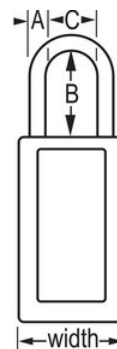

Modello N° 411KATEAL

Teal Zenex™ Thermoplastic Safety Padlock,
1-1/2in (38mm) Wide with 1-1/2in (38mm)
Tall Shackle, Keyed Alike

Utilizzo consigliato:

Isolamento
Segnalazione

Personale
multilingue

Isolamento/segnalazione
di protezione

Panoramica e caratteristiche

Caratteristiche prodotto

- Lucchetto di sicurezza in materiale termoplastico
- 1-1/2in (38mm) wide 3in (76mm) tall Thermoplastic teal body, shackle with 1-1/2in (38mm) clearance
- Progettati esclusivamente per applicazioni di bloccaggio di protezione
- Corpo del lucchetto in materiale termoplastico resistente, leggero e non conduttivo
- Personalizzabile in loco con etichette permanenti
- Compliance with "One Employee, One Lock, One Key" directive
- Cilindro ad alta sicurezza per condizioni sensibili
- Blocco estrazione chiave - garantisce che il lucchetto non venga lasciato sbloccato
- Cilindro con meccanismo a pistoncini a chiavi uguali con 6 pistoncini
- Quantità pacco da scaffale 6, cartone master 36

Dettagli prodotto

The Master Lock No. 411KATEAL Zenex™ Thermoplastic Safety padlock, Keyed Alike - multiple locks open with the same key - features a 1-1/2in (38mm) wide, 3in (75mm) tall thermoplastic teal body and a 1-1/2in (38mm) tall metal shackle. Progettato specificamente per applicazioni di isolamento di protezione/segnalazione, il lucchetto è dotato di un blocco estrazione chiave per garantire che non venga lasciato sbloccato con cilindro a 6 coppie ad alta sicurezza conforme alla direttiva "un dipendente, un lucchetto, una chiave".

Etichette multilingua scrivibili per lucchetti sono incluse per permettere la personalizzazione in loco.

Numero prodotto	411KATEAL
Larghezza corpo	38 mm
Dimensioni archetto	A: 6 mm B: 38 mm C: 20 mm
Colore	Ottanio
Descrizione	Chiavi uguali, Confezionamento in scatola commerciale
Q.tà pacco da scaffale	6
Q.tà cartone master	36