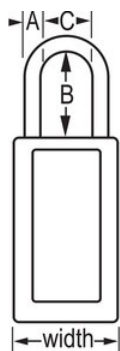

Modello N° 411MKLTW417ORJ

Orange Zenex™ Thermoplastic Safety Padlock, 1-1/2in (38mm) Wide with 3in (76mm) Shackle, Master Keyed W417 Cylinder

Utilizzo consigliato:

Ambienti estremi

Personale multilingue

Isolamento/segnalazione di protezione

Panoramica e caratteristiche

Caratteristiche prodotto

- Lucchetto di sicurezza in materiale termoplastico
- 1-1/2in (38mm) wide 3in (76mm) tall Thermoplastic orange body, shackle with 3in (76mm) clearance
- Progettati esclusivamente per applicazioni di bloccaggio di protezione
- Corpo del lucchetto in materiale termoplastico resistente, leggero e non conduttivo
- Personalizzabile in loco con etichette permanenti
- Compliance with "One Employee, One Lock, One Key" directive
- Cilindro ad alta sicurezza per condizioni sensibili
- Blocco estrazione chiave - garantisce che il lucchetto non venga lasciato sbloccato
- Cilindro a 6 pistoncini a chiave maestra, q.tà pacco da scaffale 6, q.tà cartone master36

Dettagli prodotto

The Master Lock No. 411MKW417ORJ Zenex™ Thermoplastic Safety padlock, Master keyed - a master key opens all the locks in the system although each lock has its own unique key - features a 1-1/2in (38mm) wide, 3in (75mm) tall thermoplastic orange body and a 3in (76mm) tall metal shackle. Progettato specificamente per applicazioni di isolamento di protezione/segnalazione, il lucchetto è dotato di un blocco estrazione chiave per garantire che non venga lasciato sbloccato con cilindro a 6 coppie ad alta sicurezza conforme alla direttiva "un dipendente, un lucchetto, una chiave". Etichette multilingua scrivibili per lucchetti sono incluse per permettere la personalizzazione in loco.

Numero prodotto	411MKLTW417ORJ
Larghezza corpo	38 mm
Dimensioni archetto	A: 6 mm B: 76 mm C: 20 mm
Colore	Arancione
Descrizione	A chiave maestra, Chiavi differenziate, Confezionamento in scatola commerciale
Q.tà pacco da scaffale	6
Q.tà cartone master	36