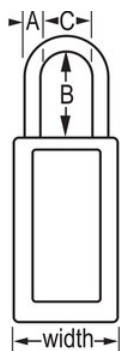

Modello N° 411MKW417PRP

Purple Zenex™ Thermoplastic Safety Padlock, 1-1/2in (38mm) Wide with 1-1/2in (38mm) Tall Shackle, Master Keyed W417 Cylinder

Utilizzo consigliato:

Ambienti estremi

Personale multilingue

Isolamento/segnalazione di protezione

Panoramica e caratteristiche

Caratteristiche prodotto

- Lucchetto di sicurezza in materiale termoplastico
- 1-1/2in (38mm) wide 3in (76mm) tall Thermoplastic purple body, shackle with 1-1/2in (38mm) clearance
- Progettati esclusivamente per applicazioni di bloccaggio di protezione
- Corpo del lucchetto in materiale termoplastico resistente, leggero e non conduttivo
- Personalizzabile in loco con etichette permanenti
- Compliance with "One Employee, One Lock, One Key" directive
- Cilindro ad alta sicurezza per condizioni sensibili
- Blocco estrazione chiave - garantisce che il lucchetto non venga lasciato sbloccato
- Cilindro a 6 pistoncini a chiave maestra, q.tà pacco da scaffale 6, q.tà cartone master36

Dettagli prodotto

The Master Lock No. 411MKW417PRP Zenex™ Thermoplastic Safety padlock, Master keyed - a master key opens all the locks in the system although each lock has its own unique key - features a 1-1/2in (38mm) wide, 3in (75mm) tall thermoplastic purple body and a 1-1/2in (38mm) tall metal shackle. Progettato specificamente per applicazioni di isolamento di protezione/segnalazione, il lucchetto è dotato di un blocco estrazione chiave per garantire che non venga lasciato sbloccato con cilindro a 6 coppie ad alta sicurezza conforme alla direttiva "un dipendente, un lucchetto, una chiave". Etichette multilingua scrivibili per lucchetti sono incluse per permettere la personalizzazione in loco.

Numero prodotto	411MKW417PRP
Larghezza corpo	38 mm
Dimensioni archetto	A: 6 mm B: 38 mm C: 20 mm
Colore	Viola
Descrizione	A chiave maestra, Chiavi differenziate, Confezionamento in scatola commerciale
Q.tà pacco da scaffale	6
Q.tà cartone master	36