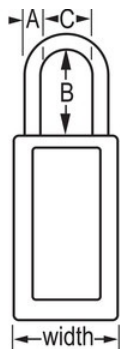

Modello N° 411MKW417RED

Red Zenex™ Thermoplastic Safety Padlock,
1-1/2in (38mm) Wide with 1-1/2in (38mm)
Tall Shackle, Master Keyed W417 Cylinder

Utilizzo consigliato:

Ambienti estremi

Personale
multilingue

Isolamento/segnalazione
di protezione

Panoramica e caratteristiche

Caratteristiche prodotto

- Lucchetto di sicurezza in materiale termoplastico
- 1-1/2in (38mm) wide 3in (76mm) tall Thermoplastic red body, shackle with 1-1/2in (38mm) clearance
- Progettati esclusivamente per applicazioni di bloccaggio di protezione
- Corpo del lucchetto in materiale termoplastico resistente, leggero e non conduttivo
- Personalizzabile in loco con etichette permanenti
- Compliance with "One Employee, One Lock, One Key" directive
- Cilindro ad alta sicurezza per condizioni sensibili
- Blocco estrazione chiave - garantisce che il lucchetto non venga lasciato sbloccato
- Cilindro a 6 pistoncini a chiave maestra, q.tà pacco da scaffale 6, q.tà cartone master36

Dettagli prodotto

The Master Lock No. 411MKW417RED Zenex™ Thermoplastic Safety padlock, Master keyed - a master key opens all the locks in the system although each lock has its own unique key - features a 1-1/2in (38mm) wide, 3in (75mm) tall thermoplastic red body and a 1-1/2in (38mm) tall metal shackle. Progettato specificamente per applicazioni di isolamento di protezione/segnalazione, il lucchetto è dotato di un blocco estrazione chiave per garantire che non venga lasciato sbloccato con cilindro a 6 coppie ad alta sicurezza conforme alla direttiva "un dipendente, un lucchetto, una chiave". Etichette multilingua scrivibili per lucchetti sono incluse per permettere la personalizzazione in loco.

Numero prodotto	411MKW417RED
Larghezza corpo	38 mm
Dimensioni archetto	A: 6 mm B: 38 mm C: 20 mm
Colore	Rosso
Descrizione	A chiave maestra, Chiavi differenziate, Confezionamento in scatola commerciale
Q.tà pacco da scaffale	6
Q.tà cartone master	36