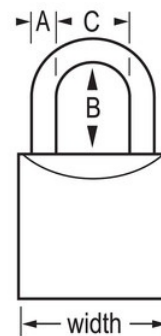

Modello N° 4140

1-1/2in (38mm) Wide Brass Padlock

Utilizzo consigliato:

Mobiletti

Cancelli e recinzioni di sicurezza

Dispositivi per la gestione dei rifiuti

Pozzi e fosse biologiche

Panoramica e caratteristiche

Caratteristiche prodotto

- 1-1/2in (38mm) wide brass body provides resistance to the elements
- 13/16in (20mm) tall, 1/4in (6mm) hardened steel shackle
- Il cilindro a 4 pistoncini con chiave non reversibile offre resistenza agli strappi

Dettagli prodotto

Il lucchetto economico Master Lock N° 4140 ha un corpo in ottone largo 1-1/2 pollici (38 mm) resistente agli agenti atmosferici e un archetto in acciaio temprato alto 13/16 pollici (20 mm) e con diametro di 1/4 pollici (6 mm) che offre un'eccellente resistenza al taglio. Ideale per armadietti e recinzioni, il cilindro a 4 pistoncini con chiave non reversibile offre una maggiore resistenza allo scasso.

| | |
|-------------------------------|--|
| Numero prodotto | 4140 |
| Larghezza corpo | 38 mm |
| Dimensioni archetto | A: 6 mm B: 21 mm C: 21 mm |
| Colore | Oro |
| Descrizione | Chiavi differenziate, Confezionamento in scatola commerciale |
| Q.tà pacco da scaffale | 12 |
| Q.tà cartone master | 72 |