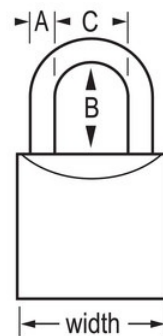

## Modello N° 4140KA

1-1/2in (38mm) Wide V-Line Brass Padlock,  
Keyed Alike

## Caratteristiche prodotto

- L'archetto temprato resiste ai tagli
- Il corpo in ottone e il cilindro offrono una maggiore resistenza agli elementi atmosferici
- Il cilindro a pistoncini offre una maggiore resistenza allo scasso

## Dettagli prodotto

The Master Lock No. 4140KA Economy Padlock, Keyed Alike - multiple locks open with the same key - features a 1-1/2in (38mm) wide brass body to resist the elements and a 13/16in (20mm) tall, 1/4in (6mm) diameter hardened steel shackle for excellent cut resistance.

Ideale per armadietti e recinzioni, il cilindro a 4 pistoncini con chiave non reversibile offre una maggiore resistenza allo scasso.

<b>Numero prodotto</b>	4140KA
<b>Larghezza corpo</b>	29 mm
<b>Dimensioni archetto</b>	A: 6 mm B: 21 mm C: 21 mm
<b>Colore</b>	Oro
<b>Descrizione</b>	Chiavi uguali, Confezionamento in scatola commerciale
<b>Q.tà pacco da scaffale</b>	12
<b>Q.tà cartone master</b>	72