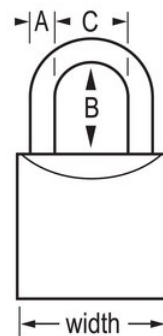

Modello N° 4150KA

1-7/8in (48mm) Wide V-Line Brass Padlock,
Keyed Alike

Utilizzo consigliato:

Mobiletti

Cancelli e recinzioni
di sicurezza

Dispositivi per la
gestione dei rifiuti

Pozzi e fosse
biologiche

Panoramica e caratteristiche

Caratteristiche prodotto

- A chiavi uguali - ordina più lucchetti da aprire con la stessa chiave
- 1-7/8in (48mm) wide brass body provides resistance to the elements
- 15/16in (24mm) tall, 9/32in (7mm) hardened steel shackle
- Il cilindro a 5 pistoncini con chiave non reversibile offre resistenza agli strappi

Dettagli prodotto

The Master Lock No. 4150KA Economy Padlock, Keyed Alike - multiple locks open with the same key - features a 1-7/8in (48mm) wide brass body to resist the elements and a 15/16in (24mm) tall, 9/32in (7mm) diameter hardened steel shackle for excellent cut resistance. Ideale per armadietti e recinzioni, il cilindro a 5 pistoncini con chiave non reversibile offre una maggiore resistenza allo scasso.

Numero prodotto	4150KA
Larghezza corpo	48 mm
Dimensioni archetto	A: 7 mm B: 24 mm C: 25 mm
Colore	Oro
Descrizione	Chiavi uguali, Confezionamento in scatola commerciale
Q.tà pacco da scaffale	12
Q.tà cartone master	72