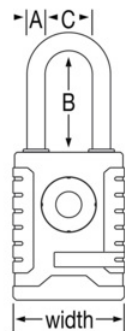

Dettagli prodotto

Il lucchetto Master Lock N° 4401EURLHEC Bluetooth® è dotato di un corpo in metallo largo 56 mm per una maggiore durata.

L'archetto, con un diametro di 9 mm e una luce verticale di 51 mm, è realizzato in lega di boro per la massima resistenza al taglio.

Specifiche del prodotto

Numero prodotto	4401EURLHEC
Larghezza corpo	56 mm
Dimensioni archetto	A: 9 mm B: 51 mm C: 23 mm
Colore	Nero
Descrizione	Senza chiave, Confezione e-commerce
Q.tà cartone master	24