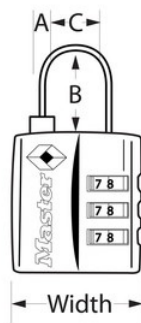

## Caratteristiche prodotto

- Corpo in metallo largo 30 mm per una maggiore durabilità
- Archetto in acciaio con diametro di 3 mm, adatto alla maggior parte delle cerniere
- Comoda combinazione personalizzabile a 3 cifre
- Consente agli operatori della TSA (Transportation Security Administration) di ispezionare e richiudere il bagaglio senza danneggiare il lucchetto
- Riconosciuto in 29 paesi nel mondo
- Finitura nera
- Garanzia limitata a vita

## Dettagli prodotto

Il lucchetto per bagagli Master Lock N° 4680EURDBLK approvato dalla TSA con combinazione personalizzabile è caratterizzato da un corpo in metallo largo 30 mm per una maggiore durabilità. L'archetto, con un diametro di 3 mm e una lunghezza di 19 mm, è realizzato in acciaio per una maggiore robustezza. Gli operatori della TSA (Transportation Security Administration) possono aprire, ispezionare e richiudere i bagagli chiusi con un lucchetto approvato. Proteggi il tuo bagaglio da stiva con un lucchetto che gli operatori della TSA non dovranno tranciare. In quanto marchio di fiducia, Master Lock offre la garanzia limitata a vita.

## Specifiche del prodotto

<b>Numero prodotto</b>	4680EURDBLK
<b>Larghezza corpo</b>	30 mm
<b>Dimensioni archetto</b>	A: 3 mm B: 19 mm C: 13 mm
<b>Colore</b>	Nero
<b>Descrizione</b>	Chiavi uguali
<b>Q.tà pacco da scaffale</b>	4
<b>Q.tà cartone master</b>	24