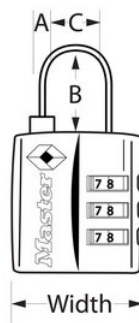

## Caratteristiche prodotto

- Corpo in metallo largo 30 mm per una maggiore durabilità
- Archetto in acciaio con diametro di 3 mm, adatto alla maggior parte delle cerniere
- Comoda combinazione personalizzabile a 3 cifre
- Consente agli operatori della TSA (Transportation Security Administration) di ispezionare e richiudere il bagaglio senza danneggiare il lucchetto
- Riconosciuto in 29 paesi nel mondo
- Finitura in nichel
- Garanzia limitata a vita

## Dettagli prodotto

Il lucchetto per bagagli Master Lock N° 4680EURDNKL approvato dalla TSA con combinazione personalizzabile è caratterizzato da un corpo in metallo largo 30 mm per una maggiore durabilità. L'archetto, con un diametro di 3 mm e una lunghezza di 19 mm, è realizzato in acciaio per una maggiore robustezza. Gli operatori della TSA (Transportation Security Administration) possono aprire, ispezionare e richiudere i bagagli chiusi con un lucchetto approvato. Proteggi il tuo bagaglio da stiva con un lucchetto che gli operatori della TSA non dovranno tranciare. In quanto marchio di fiducia, Master Lock offre la garanzia limitata a vita.

## Specifiche del prodotto

<b>Numero prodotto</b>	4680EURDNKL
<b>Larghezza corpo</b>	30 mm
<b>Dimensioni archetto</b>	A: 3 mm B: 19 mm C: 13 mm
<b>Colore</b>	Assortiti
<b>Descrizione</b>	Senza chiave
<b>Q.tà pacco da scaffale</b>	4
<b>Q.tà cartone master</b>	24