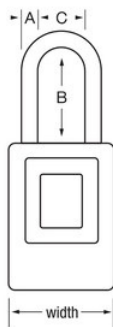

Modello N° 4901EURDLH

Lucchetto biometrico Master Lock - larghezza 56 mm

Utilizzo consigliato:

Cancelli e recinzioni residenziali

Capannoni, officine e garage

Unità di self-storage e armadietti

Strumenti, job box e scatole di giunzione

Dettagli prodotto

Il lucchetto biometrico Master Lock 4901EURDLH lucchetto presenta un corpo metallico largo 56 mm per una maggiore resistenza. L'archetto, con un diametro di 9 mm e una luce verticale di 51 mm, è realizzato in lega di boro per la massima resistenza al taglio. L'interfaccia biometrica offre la massima facilità d'uso e praticità, senza chiavi che possono essere perse o combinazioni da ricordare: la chiave è la tua impronta digitale. Il lucchetto supporta più impronte digitali per consentire l'accesso a più persone ed è semplice da configurare. In quanto marchio di fiducia, Master Lock offre la garanzia limitata di 2 anni.

Specifiche del prodotto

Numero prodotto	4901EURDLH
Larghezza corpo	56 mm
Dimensioni archetto	A: 9 mm B: 51 mm C: 23 mm
Colore	Nero
Descrizione	Chiavi uguali
Q.tà cartone master	4

Master Lock Europe S.A.S.