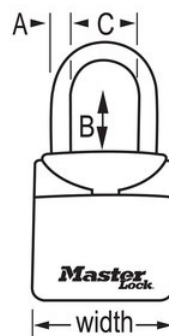

## Panoramica e caratteristiche

### Caratteristiche prodotto

- Comparto piccolo per una chiave
- Comoda combinazione personalizzabile per una sicurezza ottimale
- Corpo stampato e archetto rivestito in vinile per proteggere dai graffi
- Portachiavi di sicurezza con archetto per installazione portatile
- Apertura con sportello per una migliore resistenza alle intemperie e una maggiore discrezione
- Per maggiore sicurezza, si consiglia di installare Select Access® in una posizione nascosta

### Dettagli prodotto

La mini cassaforte per chiavi Access® n° 5406EURD di Master Lock con archetto ha un corpo in metallo largo 70 mm resistente. Non dovrete più nascondere le chiavi sotto lo zerbino o sotto un vaso: Select Access® è la soluzione perfetta per le chiavi condivise. Il design portatile consente un'installazione amovibile. Imposta la tua combinazione a 3 cifre per la massima praticità di utilizzo senza chiave e per una maggiore sicurezza. La copertura flessibile ripara le ghiera della combinazione dagli agenti atmosferici e dallo sporco; l'archetto rivestito di vinile protegge dai graffi. In quanto marchio di fiducia, Master Lock offre la garanzia limitata a vita.

Numero prodotto	5406EURD
Dimensioni archetto	A: 10 mm B: 36 mm C: 48 mm
Dimensioni esterne (h x l x p)	13,5 cm x 7,0 cm x 3,2 cm
Colore	Nero
Descrizione	
Q.tà cartone master	4

**Master Lock Europe S.A.S.**