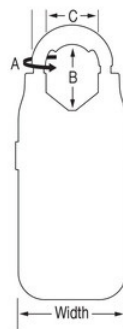

Modello N° 5420EURD

Mini cassaforte per chiave universale Select Access® - archetto regolabile

Utilizzo consigliato:

Maniglie

Cancelli e recinzioni

Panoramica e caratteristiche

Caratteristiche prodotto

- Il prodotto non sarà disponibile fino ad aprile 2020 e sarà disponibile solo nel Regno Unito, in Francia e in Olanda.
- L'archetto regolabile si adatta saldamente alla maggior parte degli stili ferramenta per porte
- La mini cassaforte amovibile è un luogo sicuro per conservare chiavi e schede di accesso
- Struttura in metallo resistente larga 72mm
- Ampia leva di apertura per un utilizzo più comodo
- Il resistente involucro protettivo contro le intemperie previene congelamento e inceppamento
- L'archetto rivestito di vinile e la protezione sagomata impediscono che la tua porta si graffi
- Dimensioni interne: 8,8 x 5,7 x 3,2 cm

Dettagli prodotto

La mini cassaforte per chiavi amovibile Select Access® 5420EURD di Masterlock è caratterizzata da un corpo in metallo largo 72mm che garantisce durevolezza. Controllare l'accesso alla tua casa, a cantieri o gestire l'accesso a più proprietà non è mai stato così conveniente. Il 5420EURD universale Select Access® di Master Lock® è l'unica mini cassaforte integrata sul mercato con un archetto regolabile per un utilizzo sicuro su quasi qualsiasi tipo di ferramenta per porte. Perfetta per una sicurezza amovibile o se è necessario un accesso temporaneo su più proprietà, questa mini cassaforte per chiavi è facile da installare e rimuovere da una varietà di maniglie. Il design amovibile offre una soluzione temporanea semplice e veloce. In quanto marchio di fiducia, Master Lock offre la garanzia limitata a vita.

Numero prodotto	5420EURD
Dimensioni archetto	A: 9 mm B: 19 to 44 mm C: 36 mm
Dimensioni esterne (h x l x p)	17,5 cm x 7,2 cm x 4,2 cm
Colore	Assortiti
Descrizione	
Q.tà cartone master	4

Master Lock Europe S.A.S.