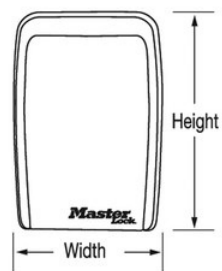

## Panoramica e caratteristiche

### Caratteristiche prodotto

- Montaggio a parete per un'installazione permanente
- Comodo meccanismo di bloccaggio con pulsante e tastierino in comune formato alfanumerico in stile telefono
- Combinazione personalizzabile con un massimo di 12 lettere e/o numeri
- Pulsanti di grandi dimensioni per facilità d'uso, anche in condizioni di scarsa luminosità
- L'ampia cavità interna impedisce l'inzeppamento, anche quando contiene molte chiavi
- L'involucro protettivo contro le intemperie previene congelamento e inceppamento
- Corpo stampato e archetto rivestito in vinile per proteggere dai graffi
- Dimensioni interne: 8,5 x 6,1 x 1,2 cm

Numero prodotto	5423EURD
Dimensioni esterne (h x l x p)	11,7 cm x 7,9 cm x 5,2 cm
Colore	Nero
Descrizione	
Q.tà cartone master	4

---

**Master Lock Europe S.A.S.**

10 avenue de l'arche - Le Colisée Gardens, bâtiment A - 92 400 Courbevoie - La Défense - France  
T:+33-1-41437200 | F:+33-1-41437204  
[www.masterlock.eu](http://www.masterlock.eu)