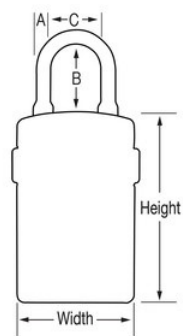

## Panoramica e caratteristiche

<b>Numero prodotto</b>	5440EURD
<b>Dimensioni archetto</b>	A: 10 mm B: 36 mm C: 46 mm
<b>Dimensioni esterne (h x l x p)</b>	18,3 cm x 8,3 cm x 5,9 cm
<b>Colore</b>	Assortiti
<b>Descrizione</b>	
<b>Q.tà cartone master</b>	2