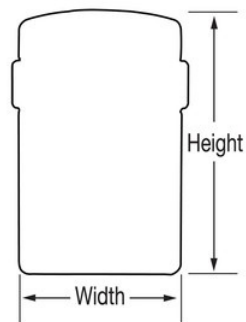

Numero prodotto	5441EURENT
Dimensioni esterne (h x l x p)	12,7 cm x 8,3 cm x 5,9 cm
Colore	Grigio
Descrizione	Elettronico
Q.tà cartone master	2

Master Lock Europe S.A.S.

10 avenue de l'arche - Le Colisée Gardens, bâtiment A - 92 400 Courbevoie - La Défense - France
T:+33-1-41437200 | F:+33-1-41437204
www.masterlock.eu