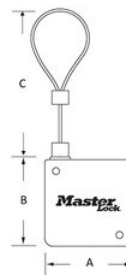

## Caratteristiche prodotto

- Cavo in acciaio retrattile extra lungo da 91 cm per la flessibilità di accesso alla porta da una varietà di collocazioni amovibili e con montaggio a parete
- Custodia in plastica larga 3,1 cm da utilizzare con il portachiavi Select Access meccanico o Bluetooth (tranne i modelli 5406, 5422, 5423)
- Facile installazione con nastro adesivo ad alta resistenza
- Chiave esagonale inclusa per un facile fissaggio di una o più chiavi al cavo

## Dettagli prodotto

Il cavo per chiavi Master Lock N° 5490EURD per mini casseforti per chiavi Select Access® è dotato di un cavo retrattile extra lungo da 91 cm che consente una flessibilità sufficiente per accedere alla porta da una varietà di collocazioni amovibili e con montaggio a parete. Il cavo è la soluzione perfetta per assicurarsi che le chiavi rimangano nella cassetta di sicurezza dopo l'uso. Facile da installare grazie al suo nastro adesivo permanente ad alta resistenza, il cavo per chiavi è progettato per essere utilizzato con le nostre cassette di sicurezza meccaniche o Bluetooth (tranne i modelli 5406, 5422, 5423). Fornisce un doppio livello di protezione assicurando le chiavi alla cassetta di sicurezza, garantendo che le chiavi rimangano alla porta. In quanto marchio di fiducia, Master Lock offre la garanzia limitata di 2 anni.

## Specifiche del prodotto

<b>Numero prodotto</b>	5490EURD
<b>Dimensioni archetto</b>	A: 31 mm B: 31 mm C: 91 cm
<b>Dimensioni esterne (h x l x p)</b>	3,1 cm x 3,1 cm x 1,4 cm
<b>Colore</b>	Nero
<b>Descrizione</b>	Confezione blister per la vendita al dettaglio
<b>Q.tà cartone master</b>	6