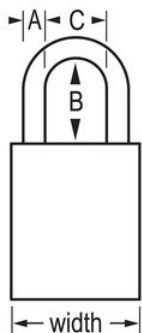

Numero prodotto	576EURDLH
Larghezza corpo	44 mm
Dimensioni archetto	A: 8 mm B: 51 mm C: 21 mm
Colore	Oro
Descrizione	Chiavi differenziate, Confezione blister per la vendita al dettaglio
Q.tà pacco da scaffale	4
Q.tà cartone master	24

Master Lock Europe S.A.S.

10 avenue de l'arche - Le Colisée Gardens, bâtiment A - 92 400 Courbevoie - La Défense - France
T:+33-1-41437200 | F:+33-1-41437204
www.masterlock.eu