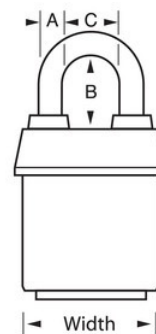

Modello N° 6121KA

2-1/8in (54mm) Wide ProSeries® Weather Tough® Laminated Steel Rekeyable Pin Tumbler Padlock, Keyed Alike

Utilizzo consigliato:

Cancelli e recinzioni di sicurezza

Rimorchi, camion e traini

Rimorchi, furgoni e camion in movimento

Portiere di camion

Panoramica e caratteristiche

Caratteristiche prodotto

- A chiavi uguali - ordina più lucchetti da aprire con la stessa chiave oppure ordina per abbinare altri lucchetti con il cilindro W6000
- Ideal for harsh outdoor conditions - exclusive ProSeries® Weather Tough® cover protects lock from water, ice, dirt and grime
- I lucchetti ProSeries® sono progettati per applicazioni commerciali/industriali
- 2-1/8in (54mm) heavy steel body withstands physical attack
- 1-1/8in (29mm) tall, 5/16in (8mm) diameter hardened boron alloy shackle for maximum cut resistance
- Meccanismo di bloccaggio con doppio cuscinetto a sfera resistente a trazioni e forzature
- Il cilindro di alta sicurezza a 5 pistoncini con pistoncini a bobina e chiave riconfigurabile è praticamente impossibile da strappare

Dettagli prodotto

Il lucchetto laminato e rivestito Master Lock N° 6121KA ProSeries® Weather Tough® con chiavi uguali (la stessa chiave apre più lucchetti) è caratterizzato da un corpo in acciaio massiccio largo 2-1/8 pollici (54 mm) resistente agli attacchi fisici e da un archetto in lega di boro temprato alto 1-1/8 pollici (29 mm) e con un diametro di 5/16 pollici (8 mm) per offrire una maggiore resistenza al taglio. L'involucro esclusivo protegge questo lucchetto da condizioni atmosferiche difficili, mentre il cilindro a 5 pistoncini con pistoncini a bobina e chiave riconfigurabile è praticamente impossibile da strappare.

Numero prodotto	6121KA
Larghezza corpo	54 mm
Dimensioni archetto	A: 8 mm B: 29 mm C: 22 mm
Colore	Nero
Descrizione	Chiavi uguali, Confezionamento in scatola commerciale
Q.tà pacco da scaffale	6
Q.tà cartone master	24