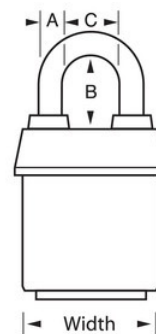

Rimorchi, furgoni e camion in movimento

Portiere di camion

Panoramica e caratteristiche

Caratteristiche prodotto

- A chiavi uguali - ordina più lucchetti da aprire con la stessa chiave oppure ordina per abbinare altri lucchetti con il cilindro W6000
- Ideal for harsh outdoor conditions - exclusive ProSeries® Weather Tough® cover protects lock from water, ice, dirt and grime
- I lucchetti ProSeries® sono progettati per applicazioni commerciali/industriali
- 2-1/8in (54mm) heavy steel body withstands physical attack
- 1-1/2in (39mm) tall, 5/16in (8mm) diameter brass shackle for extra corrosion resistance
- Meccanismo di bloccaggio con doppio cuscinetto a sfera resistente a trazioni e forzature
- Il cilindro di alta sicurezza a 5 pistoncini con pistoncini a bobina e chiave riconfigurabile è praticamente impossibile da strappare

Dettagli prodotto

The Master Lock No. 6121KAB ProSeries® Weather Tough® Covered Laminated Padlock, Keyed Alike - multiple locks open with the same key - features a 2-1/8in (54mm) wide heavy steel body to withstand physical attack and a 1-1/8in (29mm) tall, 5/16in (8mm) diameter brass shackle for extra corrosion resistance. L'involucro esclusivo protegge questo lucchetto da condizioni atmosferiche difficili, mentre il cilindro a 5 pistoncini con pistoncini a bobina e chiave riconfigurabile è praticamente impossibile da strappare.

Numero prodotto	6121KAB
Larghezza corpo	54 mm
Dimensioni archetto	A: 8 mm B: 38 mm C: 22 mm
Colore	Nero
Descrizione	Chiavi uguali, Confezionamento in scatola commerciale
Q.tà pacco da scaffale	6
Q.tà cartone master	24