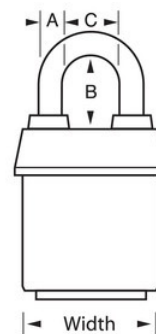

Rimorchi, furgoni e camion in movimento

Portiere di camion

Panoramica e caratteristiche

Caratteristiche prodotto

- A chiavi uguali - ordina più lucchetti da aprire con la stessa chiave oppure ordina per abbinare altri lucchetti con il cilindro W6000
- Ideal for harsh outdoor conditions - exclusive ProSeries® Weather Tough® cover protects lock from water, ice, dirt and grime
- Involucro blu ad alta visibilità per distinguere tra aree, dipendenti, accesso, ecc.
- I lucchetti ProSeries® sono progettati per applicazioni commerciali/industriali
- 2-1/8in (54mm) heavy steel body withstands physical attack
- 1-1/8in (29mm) tall, 5/16in (8mm) diameter hardened boron alloy shackle for maximum cut resistance
- Meccanismo di bloccaggio con doppio cuscinetto a sfera resistente a trazioni e forzature
- Il cilindro di alta sicurezza a 5 pistoncini con pistoncini a bobina e chiave riconfigurabile è praticamente impossibile da strappare

Dettagli prodotto

Il lucchetto laminato e rivestito Master Lock N° 6121KA ProSeries® Weather Tough® con chiavi uguali (la stessa chiave apre più lucchetti) è caratterizzato da un corpo in acciaio massiccio largo 2-1/8 pollici (54 mm) resistente agli attacchi fisici e da un archetto in lega di boro temprato alto 1-1/8 pollici (29 mm) e con un diametro di 5/16 pollici (8 mm) per offrire una maggiore resistenza al taglio. L'involucro esclusivo protegge questo lucchetto da condizioni atmosferiche difficili, mentre il cilindro a 5 pistoncini con pistoncini a bobina e chiave riconfigurabile è praticamente impossibile da strappare. The blue, high visibility color cover provides the ability to distinguish between departments, employees, access, etc.

Numero prodotto	6121KABLU
Larghezza corpo	54 mm
Dimensioni archetto	A: 8 mm B: 29 mm C: 22 mm
Colore	Blu
Descrizione	Chiavi uguali, Confezionamento in scatola commerciale
Q.tà pacco da scaffale	6
Q.tà cartone master	24