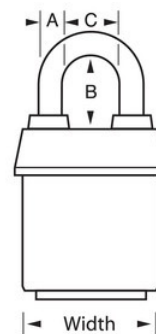

## Panoramica e caratteristiche

## Dettagli prodotto

The Master Lock No. 6121KAB ProSeries® Weather Tough® Covered Laminated Padlock, Keyed Alike - multiple locks open with the same key - features a 2-1/8in (54mm) wide heavy steel body to withstand physical attack and a 1-1/8in (29mm) tall, 5/16in (8mm) diameter brass shackle for extra corrosion resistance. L'involucro esclusivo protegge questo lucchetto da condizioni atmosferiche difficili, mentre il cilindro a 5 pistoncini con pistoncini a bobina e chiave riconfigurabile è praticamente impossibile da strappare. The orange, high visibility color cover provides the ability to distinguish between departments, employees, access, etc.

<b>Numero prodotto</b>	6121KABORJ
<b>Larghezza corpo</b>	54 mm
<b>Dimensioni archetto</b>	A: 8 mm B: 38 mm C: 22 mm
<b>Colore</b>	Arancione
<b>Descrizione</b>	Chiavi uguali, Confezionamento in scatola commerciale
<b>Q.tà pacco da scaffale</b>	6
<b>Q.tà cartone master</b>	24