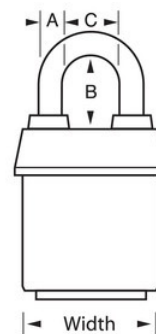

## Panoramica e caratteristiche

## Dettagli prodotto

The Master Lock No. 6121KAB ProSeries® Weather Tough® Covered Laminated Padlock, Keyed Alike - multiple locks open with the same key - features a 2-1/8in (54mm) wide heavy steel body to withstand physical attack and a 1-1/8in (29mm) tall, 5/16in (8mm) diameter brass shackle for extra corrosion resistance. L'involucro esclusivo protegge questo lucchetto da condizioni atmosferiche difficili, mentre il cilindro a 5 pistoncini con pistoncini a bobina e chiave riconfigurabile è praticamente impossibile da strappare. The yellow, high visibility color cover provides the ability to distinguish between departments, employees, access, etc.

<b>Numero prodotto</b>	6121KABYLW
<b>Larghezza corpo</b>	54 mm
<b>Dimensioni archetto</b>	A: 8 mm B: 38 mm C: 22 mm
<b>Colore</b>	Giallo
<b>Descrizione</b>	Chiavi uguali, Confezionamento in scatola commerciale
<b>Q.tà pacco da scaffale</b>	6
<b>Q.tà cartone master</b>	24