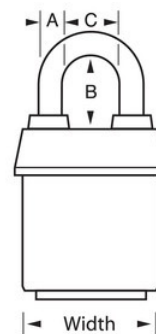

Rimorchi, furgoni e camion in movimento

Portiere di camion

Panoramica e caratteristiche

Caratteristiche prodotto

- A chiavi uguali - ordina più lucchetti da aprire con la stessa chiave oppure ordina per abbinare altri lucchetti con il cilindro W6000
- Ideal for harsh outdoor conditions - exclusive ProSeries® Weather Tough® cover protects lock from water, ice, dirt and grime
- Involucro verde ad alta visibilità per distinguere tra aree, dipendenti, accesso, ecc.
- I lucchetti ProSeries® sono progettati per applicazioni commerciali/industriali
- 2-1/8in (54mm) heavy steel body withstands physical attack
- 1-1/8in (29mm) tall, 5/16in (8mm) diameter hardened boron alloy shackle for maximum cut resistance
- Meccanismo di bloccaggio con doppio cuscinetto a sfera resistente a trazioni e forzature
- Il cilindro di alta sicurezza a 5 pistoncini con pistoncini a bobina e chiave riconfigurabile è praticamente impossibile da strappare

Dettagli prodotto

Il lucchetto laminato e rivestito Master Lock N° 6121KA ProSeries® Weather Tough® con chiavi uguali (la stessa chiave apre più lucchetti) è caratterizzato da un corpo in acciaio massiccio largo 2-1/8 pollici (54 mm) resistente agli attacchi fisici e da un archetto in lega di boro temprato alto 1-1/8 pollici (29 mm) e con un diametro di 5/16 pollici (8 mm) per offrire una maggiore resistenza al taglio. L'involucro esclusivo protegge questo lucchetto da condizioni atmosferiche difficili, mentre il cilindro a 5 pistoncini con pistoncini a bobina e chiave riconfigurabile è praticamente impossibile da strappare. The green, high visibility color cover provides the ability to distinguish between departments, employees, access, etc.

Numero prodotto	6121KAGRN
Larghezza corpo	54 mm
Dimensioni archetto	A: 8 mm B: 29 mm C: 22 mm
Colore	Verde
Descrizione	Chiavi uguali, Confezionamento in scatola commerciale
Q.tà pacco da scaffale	6
Q.tà cartone master	24