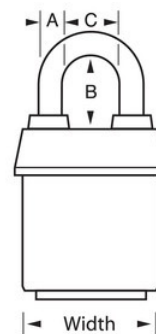

Rimorchi, camion e traini

Rimorchi, furgoni e camion in movimento

Portiere di camion

Panoramica e caratteristiche

Caratteristiche prodotto

- A chiavi uguali - ordina più lucchetti da aprire con la stessa chiave oppure ordina per abbinare altri lucchetti con il cilindro W6000
- Ideal for harsh outdoor conditions - exclusive ProSeries® Weather Tough® cover protects lock from water, ice, dirt and grime
- Involucro blu ad alta visibilità per distinguere tra aree, dipendenti, accesso, ecc.
- I lucchetti ProSeries® sono progettati per applicazioni commerciali/industriali
- 2-1/8in (54mm) heavy steel body withstands physical attack
- 1-1/2in (39mm) tall, 5/16in (8mm) diameter hardened boron alloy shackle for maximum cut resistance
- Meccanismo di bloccaggio con doppio cuscinetto a sfera resistente a trazioni e forzature
- Il cilindro di alta sicurezza a 5 pistoncini con pistoncini a bobina e chiave riconfigurabile è praticamente impossibile da strappare

Dettagli prodotto

Il lucchetto Master Lock N° 6121KALF ProSeries® Weather Tough® laminato e rivestito a chiavi uguali (la stessa chiave apre più lucchetti) è caratterizzato da un corpo in acciaio massiccio largo 2-1/8 pollici (54 mm) per resistere agli attacchi fisici e da un archetto in lega di boro temprato alto 1-1/2 pollici (38 mm) e con diametro di 5/16 pollici (8 mm) per una maggiore resistenza al taglio.

Numero prodotto	6121KALFBLU
Larghezza corpo	54 mm
Dimensioni archetto	A: 8 mm B: 38 mm C: 22 mm
Colore	Blu
Descrizione	Chiavi uguali, Confezionamento in scatola commerciale
Q.tà pacco da scaffale	6
Q.tà cartone master	24