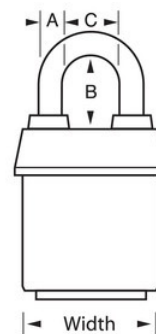

Rimorchi, camion e traini

Rimorchi, furgoni e camion in movimento

Portiere di camion

Panoramica e caratteristiche

Caratteristiche prodotto

- A chiavi uguali - ordina più lucchetti da aprire con la stessa chiave oppure ordina per abbinare altri lucchetti con il cilindro W6000
- Ideal for harsh outdoor conditions - exclusive ProSeries® Weather Tough® cover protects lock from water, ice, dirt and grime
- Involucro verde ad alta visibilità per distinguere tra aree, dipendenti, accesso, ecc.
- I lucchetti ProSeries® sono progettati per applicazioni commerciali/industriali
- 2-1/8in (54mm) heavy steel body withstands physical attack
- 1-1/2in (39mm) tall, 5/16in (8mm) diameter hardened boron alloy shackle for maximum cut resistance
- Meccanismo di bloccaggio con doppio cuscinetto a sfera resistente a trazioni e forzature
- Il cilindro di alta sicurezza a 5 pistoncini con pistoncini a bobina e chiave riconfigurabile è praticamente impossibile da strappare

Dettagli prodotto

Il lucchetto Master Lock N° 6121KALF ProSeries® Weather Tough® laminato e rivestito a chiavi uguali (la stessa chiave apre più lucchetti) è caratterizzato da un corpo in acciaio massiccio largo 2-1/8 pollici (54 mm) per resistere agli attacchi fisici e da un archetto in lega di boro temprato alto 1-1/2 pollici (38 mm) e con diametro di 5/16 pollici (8 mm) per una maggiore resistenza al taglio. L'involucro esclusivo protegge questo lucchetto da condizioni atmosferiche difficili, mentre il cilindro a 5 pistoncini con pistoncini a bobina e chiave riconfigurabile è praticamente impossibile da strappare. The green, high visibility color cover provides the ability to distinguish between departments, employees, access, etc.

Numero prodotto	6121KALFGRN
Larghezza corpo	54 mm
Dimensioni archetto	A: 8 mm B: 38 mm C: 22 mm
Colore	Verde
Descrizione	Chiavi uguali, Confezionamento in scatola commerciale
Q.tà pacco da scaffale	6
Q.tà cartone master	24