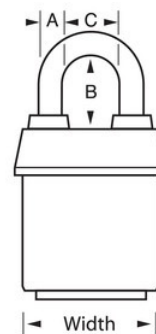

Modello N° 6121KALFORJ

2-1/8in (54mm) Wide ProSeries® Weather Tough® Laminated Steel Rekeyable Pin Tumbler Padlock with 1-1/2in (38mm) Brass Shackle, Keyed Alike, Orange

Utilizzo consigliato:

Cancelli e recinzioni di sicurezza

Rimorchi, camion e traini

Rimorchi, furgoni e camion in movimento

Portiere di camion

Panoramica e caratteristiche

Caratteristiche prodotto

- A chiavi uguali - ordina più lucchetti da aprire con la stessa chiave oppure ordina per abbinare altri lucchetti con il cilindro W6000
- Ideal for harsh outdoor conditions - exclusive ProSeries® Weather Tough® cover protects lock from water, ice, dirt and grime
- Involucro arancio ad alta visibilità per distinguere tra aree, dipendenti, accesso, ecc.
- I lucchetti ProSeries® sono progettati per applicazioni commerciali/industriali
- 2-1/8in (54mm) heavy steel body withstands physical attack
- 1-1/2in (39mm) tall, 5/16in (8mm) diameter hardened boron alloy shackle for maximum cut resistance
- Meccanismo di bloccaggio con doppio cuscinetto a sfera resistente a trazioni e forzature
- Il cilindro di alta sicurezza a 5 pistoncini con pistoncini a bobina e chiave riconfigurabile è praticamente impossibile da strappare

Dettagli prodotto

Il lucchetto Master Lock N° 6121KALF ProSeries® Weather Tough® laminato e rivestito a chiavi uguali (la stessa chiave apre più lucchetti) è caratterizzato da un corpo in acciaio massiccio largo 2-1/8 pollici (54 mm) per resistere agli attacchi fisici e da un archetto in lega di boro temprato alto 1-1/2 pollici (38 mm) e con diametro di 5/16 pollici (8 mm) per una maggiore resistenza al taglio.

Numero prodotto	6121KALFORJ
Larghezza corpo	54 mm
Dimensioni archetto	A: 8 mm B: 38 mm C: 22 mm
Colore	Arancione
Descrizione	Chiavi uguali, Confezionamento in scatola commerciale
Q.tà pacco da scaffale	6
Q.tà cartone master	24