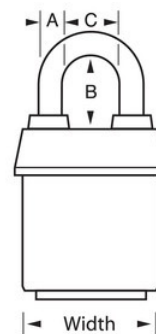

Rimorchi, camion e traini

Rimorchi, furgoni e camion in movimento

Portiere di camion

Panoramica e caratteristiche

Caratteristiche prodotto

- A chiavi uguali - ordina più lucchetti da aprire con la stessa chiave oppure ordina per abbinare altri lucchetti con il cilindro W6000
- Ideal for harsh outdoor conditions - exclusive ProSeries® Weather Tough® cover protects lock from water, ice, dirt and grime
- Involucro rosso ad alta visibilità per distinguere tra aree, dipendenti, accesso, ecc.
- I lucchetti ProSeries® sono progettati per applicazioni commerciali/industriali
- 2-1/8in (54mm) heavy steel body withstands physical attack
- 1-1/2in (39mm) tall, 5/16in (8mm) diameter hardened boron alloy shackle for maximum cut resistance
- Meccanismo di bloccaggio con doppio cuscinetto a sfera resistente a trazioni e forzature
- Il cilindro di alta sicurezza a 5 pistoncini con pistoncini a bobina e chiave riconfigurabile è praticamente impossibile da strappare

Dettagli prodotto

Il lucchetto Master Lock N° 6121KALF ProSeries® Weather Tough® laminato e rivestito a chiavi uguali (la stessa chiave apre più lucchetti) è caratterizzato da un corpo in acciaio massiccio largo 2-1/8 pollici (54 mm) per resistere agli attacchi fisici e da un archetto in lega di boro temprato alto 1-1/2 pollici (38 mm) e con diametro di 5/16 pollici (8 mm) per una maggiore resistenza al taglio. L'involucro esclusivo protegge questo lucchetto da condizioni atmosferiche difficili, mentre il cilindro a 5 pistoncini con pistoncini a bobina e chiave riconfigurabile è praticamente impossibile da strappare. The red, high visibility color cover provides the ability to distinguish between departments, employees, access, etc.

Numero prodotto	6121KALFRED
Larghezza corpo	54 mm
Dimensioni archetto	A: 8 mm B: 38 mm C: 22 mm
Colore	Rosso
Descrizione	Chiavi uguali, Confezionamento in scatola commerciale
Q.tà pacco da scaffale	6
Q.tà cartone master	24