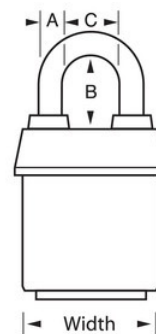

Modello N° 6121KALFYLW

2-1/8in (54mm) Wide ProSeries® Weather Tough® Laminated Steel Rekeyable Pin Tumbler Padlock with 1-1/2in (38mm) Brass Shackle, Keyed Alike, Yellow

Utilizzo consigliato:

Cancelli e recinzioni di sicurezza

Rimorchi, camion e traini

Rimorchi, furgoni e camion in movimento

Portiere di camion

Panoramica e caratteristiche

Caratteristiche prodotto

- A chiavi uguali - ordina più lucchetti da aprire con la stessa chiave oppure ordina per abbinare altri lucchetti con il cilindro W6000
- Ideal for harsh outdoor conditions - exclusive ProSeries® Weather Tough® cover protects lock from water, ice, dirt and grime
- Involucro giallo ad alta visibilità per distinguere tra aree, dipendenti, accesso, ecc.
- I lucchetti ProSeries® sono progettati per applicazioni commerciali/industriali
- 2-1/8in (54mm) heavy steel body withstands physical attack
- 1-1/2in (39mm) tall, 5/16in (8mm) diameter hardened boron alloy shackle for maximum cut resistance
- Meccanismo di bloccaggio con doppio cuscinetto a sfera resistente a trazioni e forzature
- Il cilindro di alta sicurezza a 5 pistoncini con pistoncini a bobina e chiave riconfigurabile è praticamente impossibile da strappare

Dettagli prodotto

Il lucchetto Master Lock N° 6121KALF ProSeries® Weather Tough® laminato e rivestito a chiavi uguali (la stessa chiave apre più lucchetti) è caratterizzato da un corpo in acciaio massiccio largo 2-1/8 pollici (54 mm) per resistere agli attacchi fisici e da un archetto in lega di boro temprato alto 1-1/2 pollici (38 mm) e con diametro di 5/16 pollici (8 mm) per una maggiore resistenza al taglio.

Numero prodotto	6121KALFYLW
Larghezza corpo	54 mm
Dimensioni archetto	A: 8 mm B: 38 mm C: 22 mm
Colore	Giallo
Descrizione	Chiavi uguali, Confezionamento in scatola commerciale
Q.tà pacco da scaffale	6
Q.tà cartone master	24