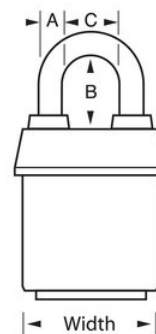

Modello N° 6121KALJ

2-1/8in (54mm) Wide ProSeries® Weather Tough® Laminated Steel Rekeyable Pin Tumbler Padlock with 2-1/2in (64mm) Shackle, Keyed Alike

Utilizzo consigliato:

Cancelli e recinzioni di sicurezza

Rimorchi, camion e traini

Rimorchi, furgoni e camion in movimento

Portiere di camion

Panoramica e caratteristiche

Caratteristiche prodotto

- A chiavi uguali - ordina più lucchetti da aprire con la stessa chiave oppure ordina per abbinare altri lucchetti con il cilindro W6000
- Ideal for harsh outdoor conditions - exclusive ProSeries® Weather Tough® cover protects lock from water, ice, dirt and grime
- I lucchetti ProSeries® sono progettati per applicazioni commerciali/industriali
- 2-1/8in (54mm) heavy steel body withstands physical attack
- 2-1/2in (64mm) tall, 5/16in (8mm) diameter hardened boron alloy shackle for maximum cut resistance
- Meccanismo di bloccaggio con doppio cuscinetto a sfera resistente a trazioni e forzature
- Il cilindro di alta sicurezza a 5 pistoncini con pistoncini a bobina e chiave riconfigurabile è praticamente impossibile da strappare

Dettagli prodotto

The Master Lock No. 6121KALJ ProSeries® Weather Tough® Covered Laminated Padlock, Keyed Alike - multiple locks open with the same key - features a 2-1/8in (54mm) wide heavy steel body to withstand physical attack and a 2-1/2in (64mm) tall, 5/16in (8mm) diameter hardened boron alloy shackle for superior cut resistance. L'involucro esclusivo protegge questo lucchetto da condizioni atmosferiche difficili, mentre il cilindro a 5 pistoncini con pistoncini a bobina e chiave riconfigurabile è praticamente impossibile da strappare.

Numero prodotto	6121KALJ
Larghezza corpo	54 mm
Dimensioni archetto	A: 8 mm B: 64 mm C: 22 mm
Colore	Nero
Descrizione	Chiavi uguali, Confezionamento in scatola commerciale
Q.tà pacco da scaffale	6
Q.tà cartone master	24